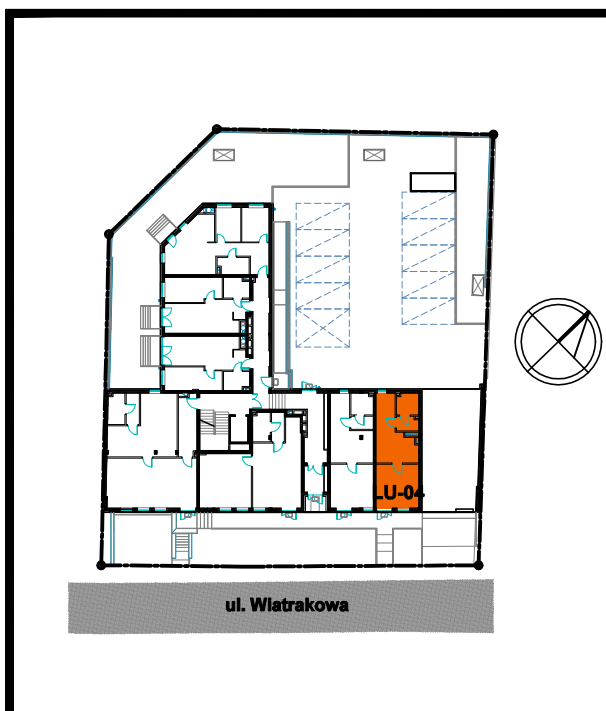

PIĘTRO	PARTER
NR LOKALU	04
POW. UŻYTKOWA	40.17m ²

LU-04

 Nova
Wiatrakowa
POGODA INVEST